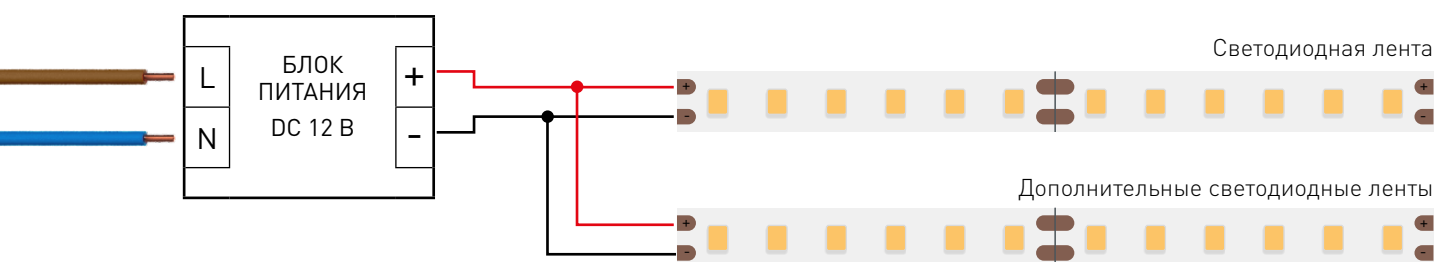

от 30 до 48 Вт

12 В

ПОДКЛЮЧЕНИЕ СВЕТОДИОДНОЙ ЛЕНТЫ

Схема 1: подключение нескольких светодиодных лент с одной стороны

Максимальная длина подключения с одной стороны 5 м

Схема 2: подключение нескольких светодиодных лент с двух сторон