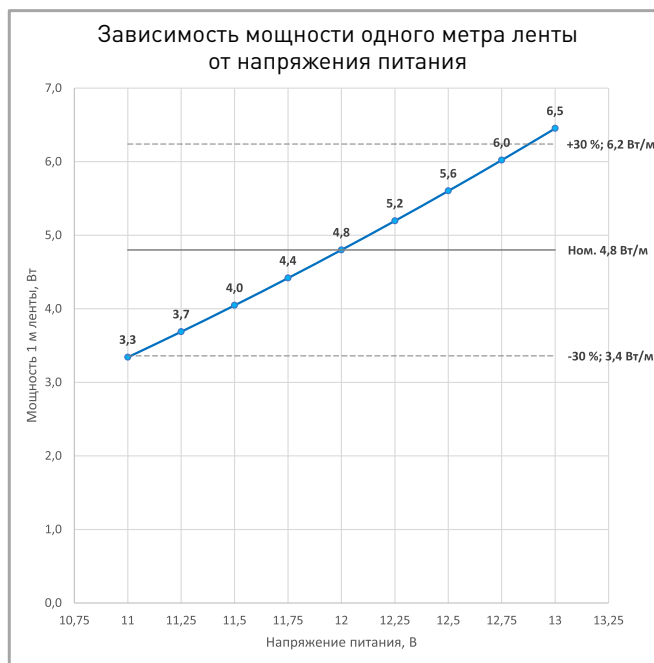

ВНИМАНИЕ! Резка ленты допускается только в обозначенных местах

Не сгибать под острыми углами

Не скручивать

Не растягивать

Не сгибать

ПОТРЕБЛЯЕМАЯ МОЩНОСТЬ

Удельная мощность ленты снижается при увеличении длины подключаемого отрезка из-за падения напряжения по длине ленты.