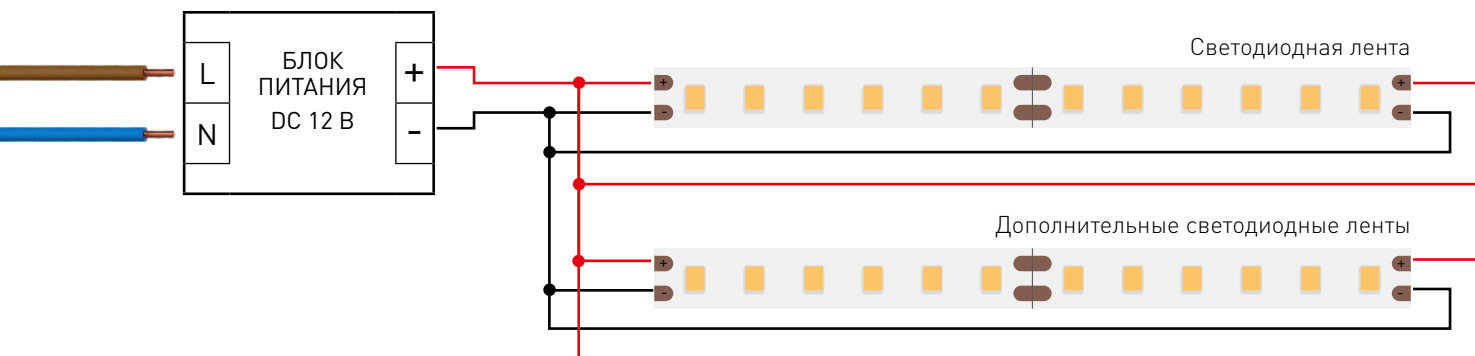

от 30 до 48 Вт

12 В

ПОДКЛЮЧЕНИЕ СВЕТОДИОДНОЙ ЛЕНТЫ

Схема 1: подключение нескольких светодиодных лент с одной стороны

Максимальная длина подключения с одной стороны 5 м

Схема 2: подключение нескольких светодиодных лент с двух сторон

РЕКОМЕНДУЕМОЕ ПОДКЛЮЧЕНИЕ ДЛЯ ОБЕСПЕЧЕНИЯ РАВНОМЕРНОГО СВЕЧЕНИЯ ЛЕНТЫ ПО ВСЕЙ ДЛИНЕ

Максимальная длина подключения с двух сторон 5 м

СВЕТОДИОДНАЯ ЛЕНТА

RT/RTW-A60-8-11mm 12V 4.8 W/m

4.8 Вт/м

12 В

IP20

CRI>85