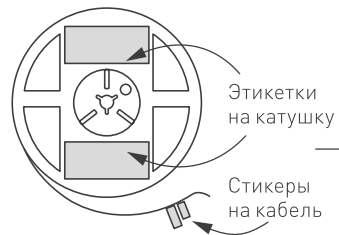

Лента 5 м

Этикетки на катушку

Стикеры на кабель

Инструкция А5