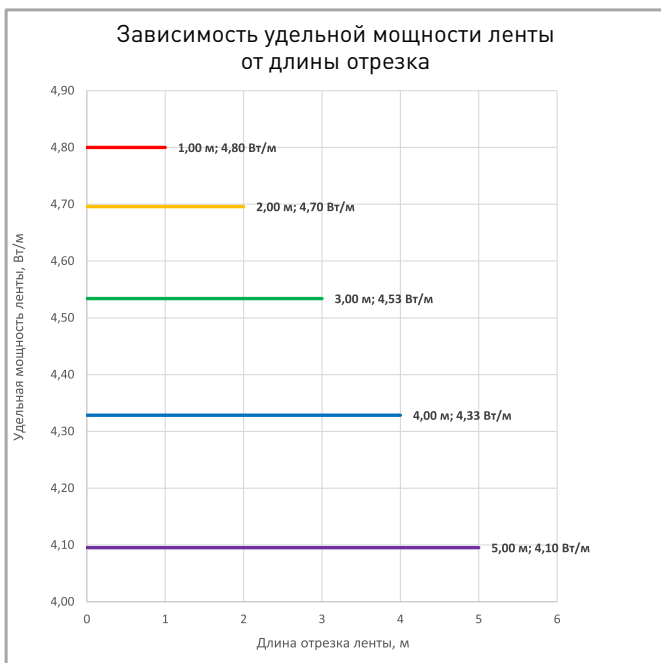

ВНИМАНИЕ! Резка ленты допускается только в обозначенных местах

Не сгибать под острыми углами

Не скручивать

Не растягивать

Не сгибать

ПОТРЕБЛЯЕМАЯ МОЩНОСТЬ

Удельная мощность ленты снижается при увеличении длины подключаемого отрезка из-за падения напряжения по длине ленты.