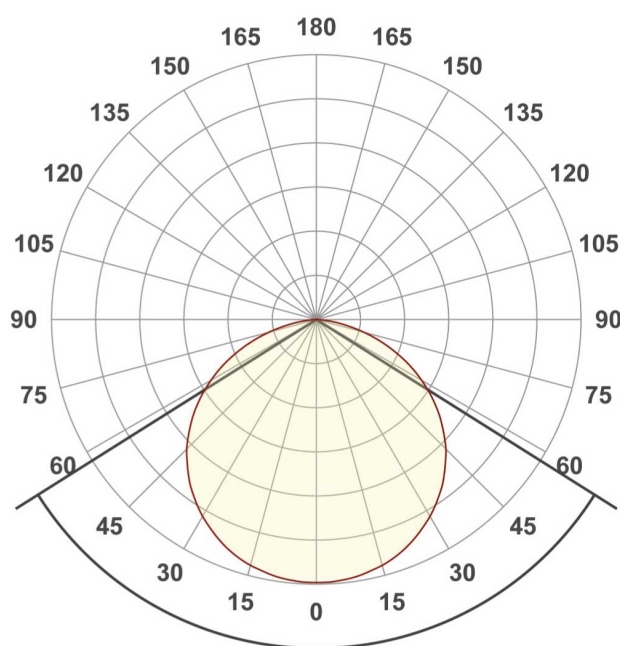

ФОТОМЕТРИЯ

ДИАГРАММА ОСВЕЩЕННОСТИ

КСС (КРИВАЯ СИЛЫ СВЕТА)

120°

РЕКОМЕНДАЦИИ ПО ПОДКЛЮЧЕНИЮ И УСТАНОВКЕ

Максимальная длина подключения ленты – 2.5 м (1 катушка).

Схема 1. Подключение нескольких светодиодных лент с одной стороны.