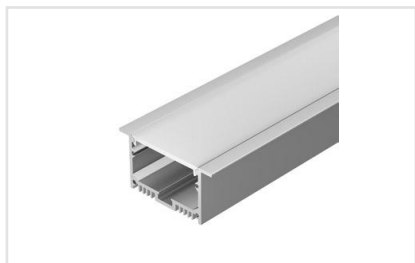

Артикул 019292

Встраиваемый профиль для линий света. Анодированный алюминий. Длина 2000мм, ширина 62мм (с фланцем). Цена за 1м. Экраны, заглушки отдельно. Паз для установки 49x30,6 мм.