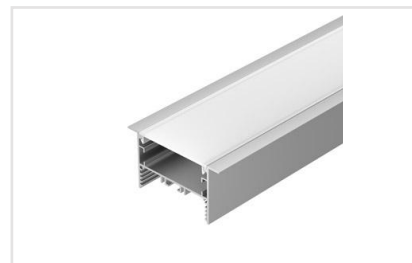

Накладной/подвесной профиль для линий света. Анодированный алюминий. Размер 2000x50x34 мм. Цена за 1м. Экраны, заглушки отдельно.

Артикул 019292

Встраиваемый профиль для линий света. Анодированный алюминий. Длина 2000мм, ширина 62мм (с фланцем). Цена за 1м. Экраны, заглушки отдельно. Паз для установки 49x30,6 мм.

Артикул 021374

Белый окрашенный алюминиевый профиль в комплекте с матовым экраном. Длина 2500мм. Цена за комплект 2,5м. Белые заглушки в комплекте (2 шт.). Крепления отдельно.

Артикул 029033

Встраиваемый профиль с фланцем для линий света, с отсеком для блока питания. Анодированный алюминий. Размер 2000x65x34 мм (с фланцем). Цена за 1м. Экраны, заглушки отдельно.