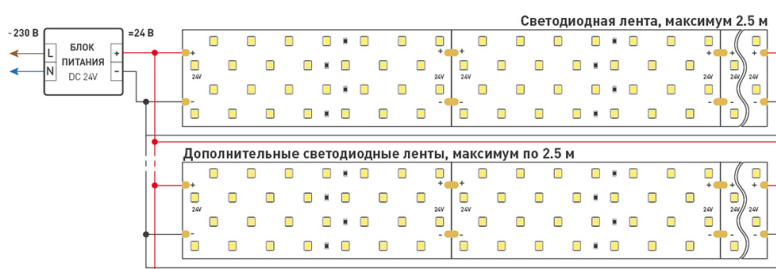

ФОТОМЕТРИЯ

ДИАГРАММА ОСВЕЩЕННОСТИ

КСС (КРИВАЯ СИЛЫ СВЕТА)

120°

РЕКОМЕНДАЦИИ ПО ПОДКЛЮЧЕНИЮ И УСТАНОВКЕ

Максимальная длина подключения ленты – 2.5 м (1 катушка).

Схема 1. Подключение нескольких светодиодных лент с одной стороны.

Схема 2. Подключение нескольких светодиодных лент с двух сторон.
Рекомендуется использовать для обеспечения равномерного свечения ленты по всей длине.

КАК СГИБАТЬ ЛЕНТУ

Правильный изгиб ленты. Минимальный радиус изгиба указан в инструкции к ленте.