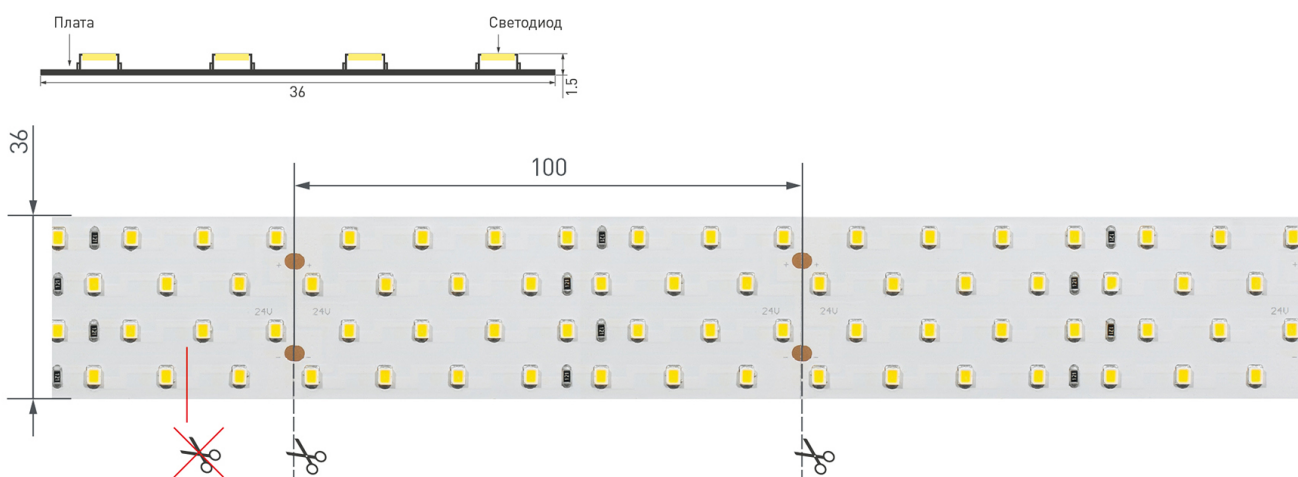

КОНСТРУКТИВНЫЙ ЧЕРТЕЖ